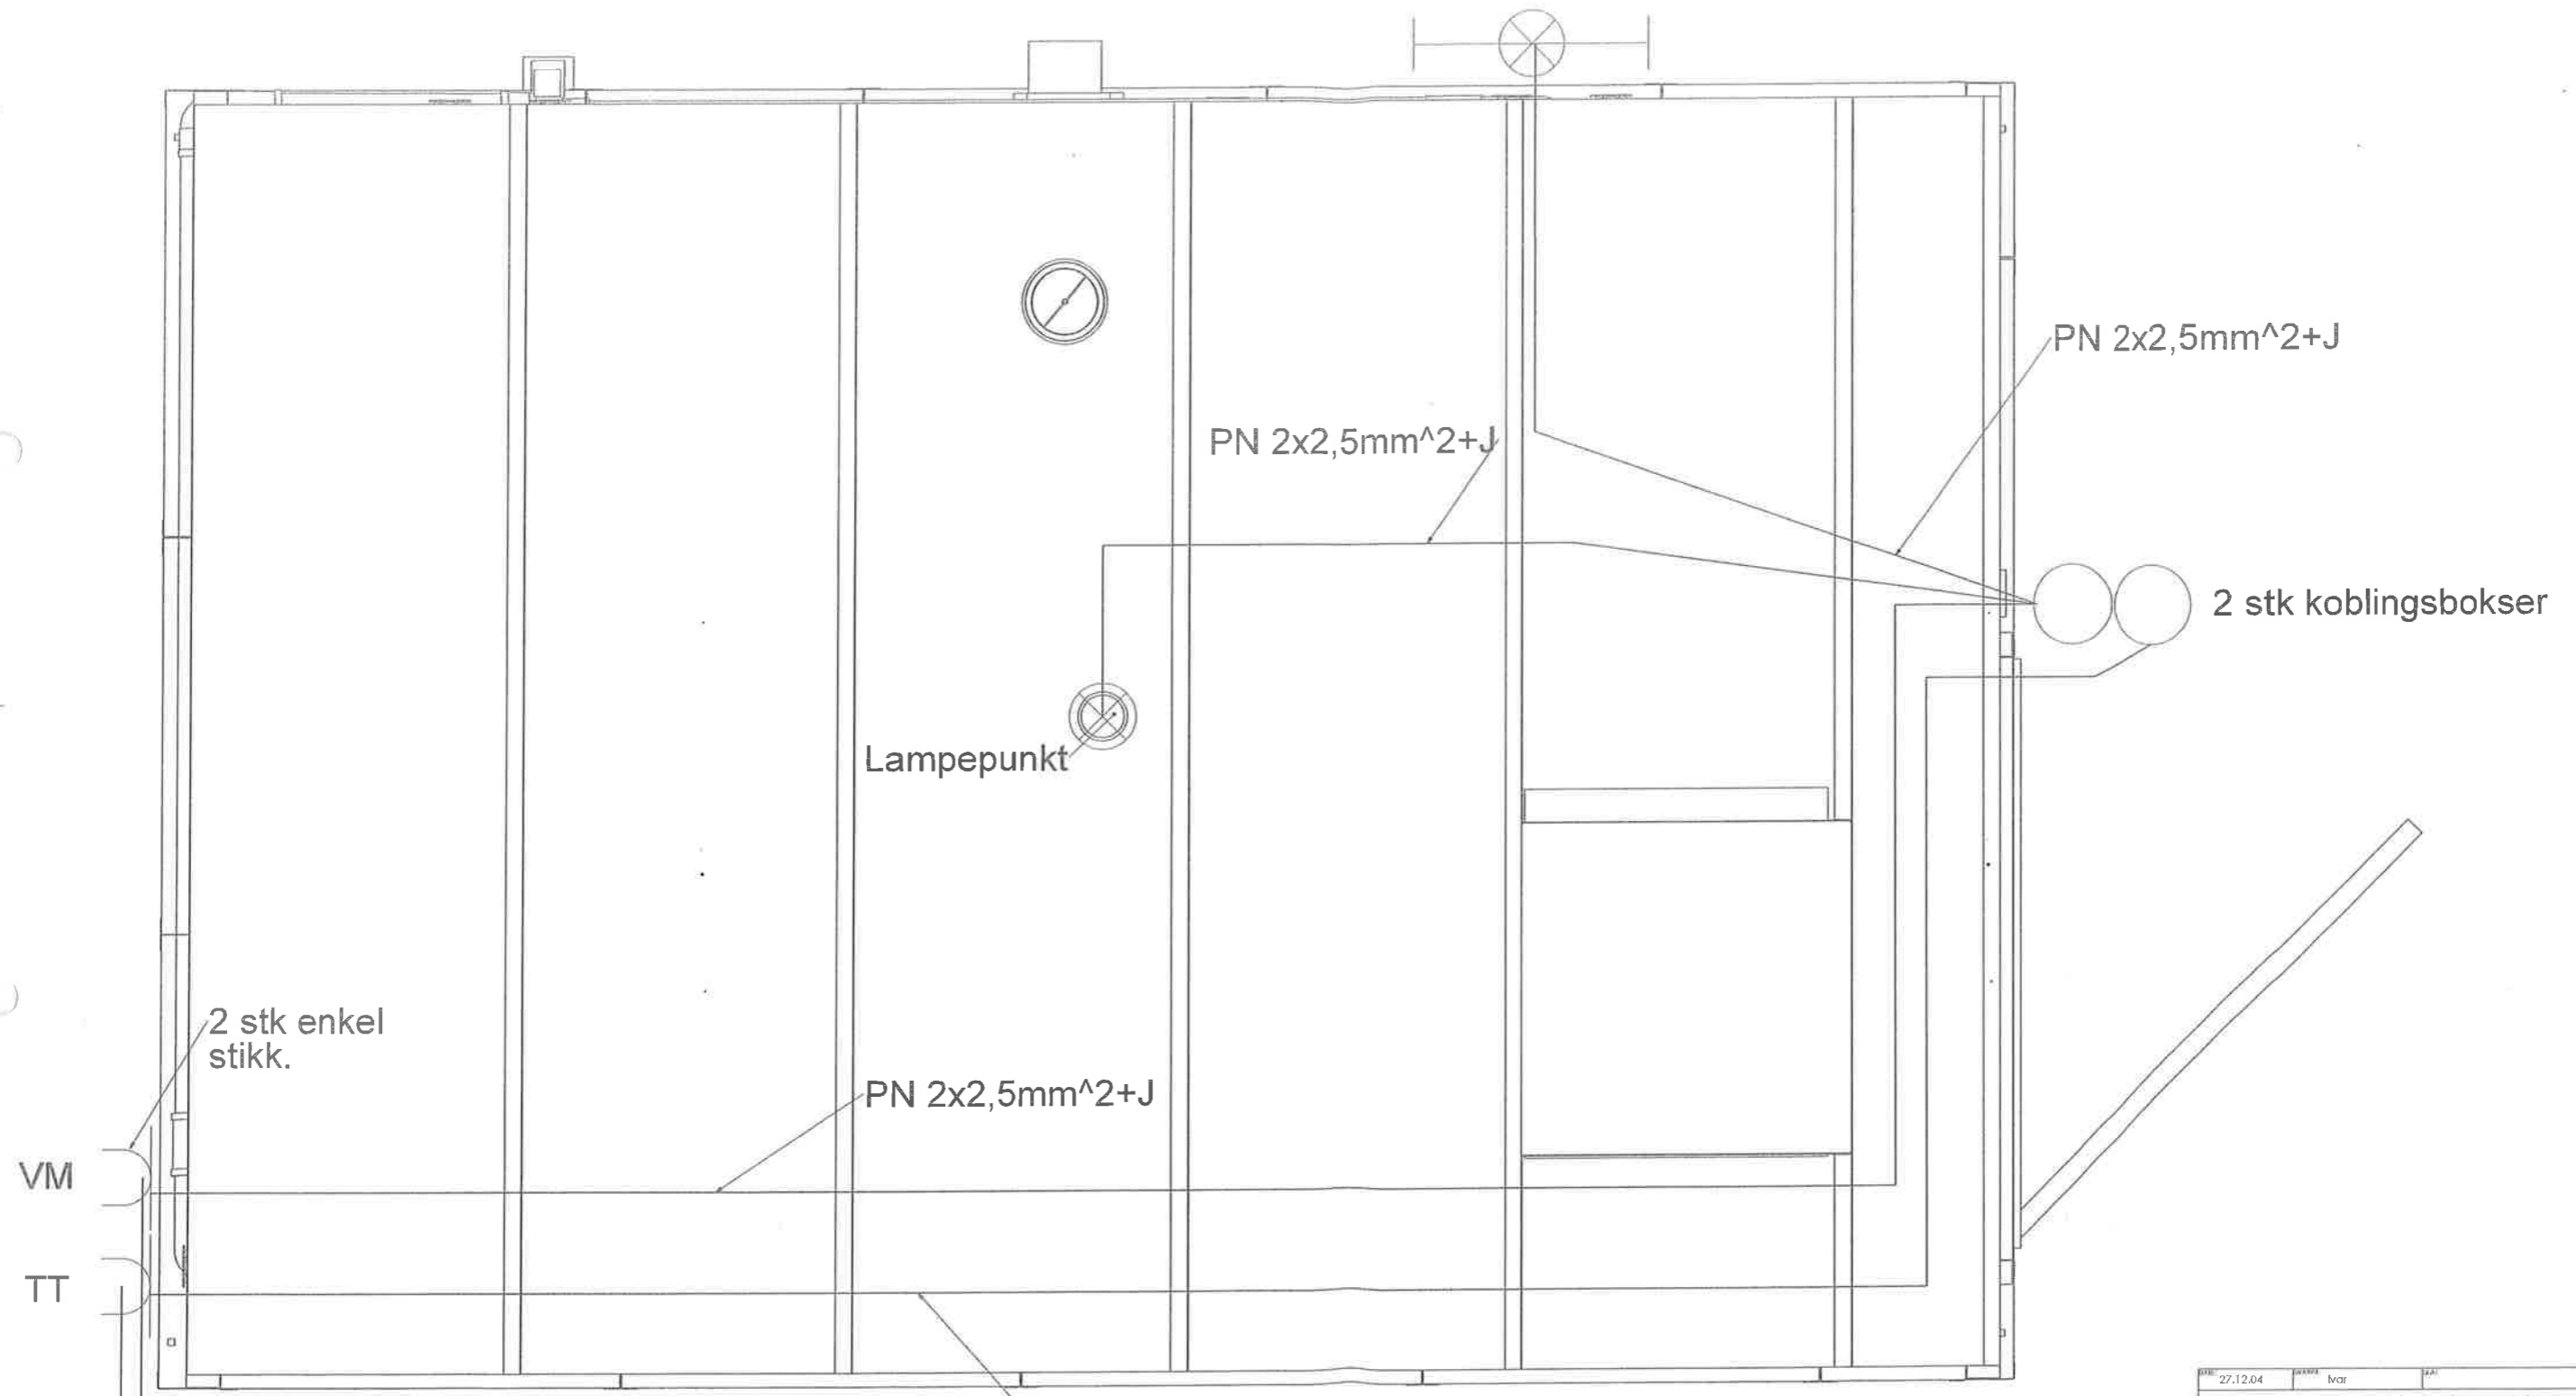

El.Skjema

Halogen m/stikk

PN 2x2,5mm²+J

PN 2x2,5mm²+J

2 stk koblingsbokser

Lampepunkt

2 stk enkel stikk.

PN 2x2,5mm²+J

VM

TT

PN 2x2,5mm²+J

1 stk. dobbel veggboks.

2 stk 16mm korrugert rør.
Ingen kabel
En fra hver boks.

DATE: 27.12.04	DESIGNER: Ivar	SCALE: 1:5	SHEET: 3 OF 3
CLIENT: Selvaagbygg AS			
 NORAC AS, RINGEBU NO-2630 Ringebu, Norway Phone: +47 61 22 44 44 Fax: +47 61 28 44 45 E-mail: ringebu@norac.no www.norac.no Erling@norac.no NO 979 376 626 1677			
Order nr: 52913	TITLE: Baderom type 2111R	REVISION: 03	A1
NORAC AS PROJECT NUMBER: 6120104		NORAC AS DRAWING NUMBER: 4461	SCALE: 1:5